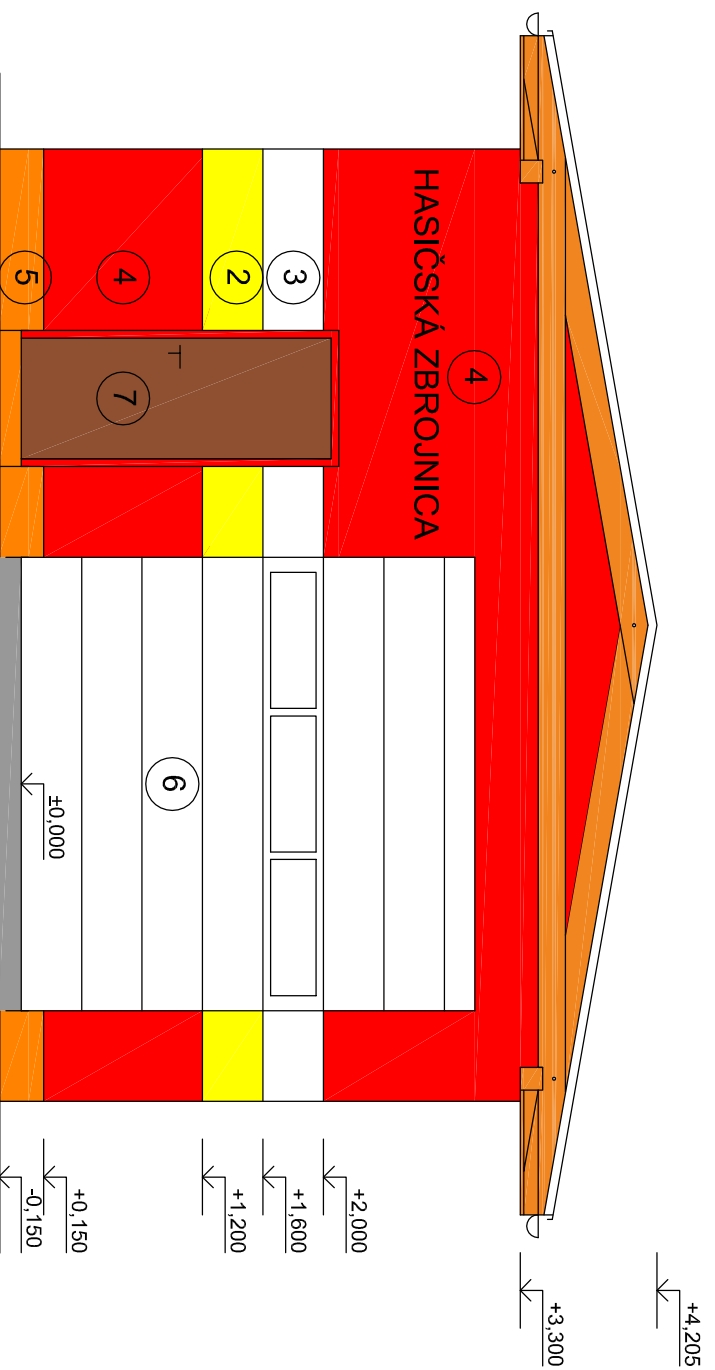

ZÁPADNÝ POHĽAD

LEGENDA MATERIÁLOV

- 1 STREŠNÁ KRYTINA Z POPLASTOVANÉHO PLECHU
- 2 FARBA TMAVOBORDOVÁ
- 3 VONKAJŠIA OMIETKA VÁPENOCEMENTOVÁ
- 4 FARBA ŽLTÁ
- 5 VONKAJŠIA OMIETKA VÁPENOCEMENTOVÁ
- 6 FARBA BIELA
- 7 VONKAJŠIA OMIETKA VÁPENOCEMENTOVÁ
- 8 FARBA KARMINOVO-ČERVENÁ
- 9 VONKAJŠIA SOKLOVÁ OMIETKA
- 10 FARBA TMAVOŽLTÁ
- 11 GARÁŽOVÁ ROLOVACIA BRÁNA S PRESKLENÍM
- 12 FARBA BIELA
- 13 DVERE VSTUPNÉ DREVENÉ
- 14 FARBA HNEDÁ

SEVERNÝ POHĽAD

±0,000 = 315 m.n.m.

| | | | | |
|-------------------------------------|---|---------|---------------|---|
| VYHOTOVIL | Ing. JOZEF HANKOVSKÝ | | | Ing. JOZEF HANKOVSKÝ SVERŽOV 105, 086 02 GABOLTOV tel. 0907 061 901 |
| STAVEBNÍK | OBEC ANDREJOVÁ, ANDREJOVÁ 39, 086 37 ŠARIŠSKÉ ČIERNE | | | |
| KRAJ | PREŠOVSKÝ | PARCELA | CKN 239,240 | |
| MIESTO STAVBY | ANDREJOVÁ | | | |
| HASIČSKÁ ZBROJNICA ANDREJOVÁ | | | | |
| ZÁPADNÝ A SEVERNÝ POHĽAD | | | | |
| MIERKA | ČÍSLO KÓPIE | | FORMÁT | A3 |
| 1:50 | | | ÚČEL | SP |
| | | | DÁTUM | 03/2018 |
| | | | ČÍSLO ZÁKAZKY | |
| | | | ČÍSLO VÝKRESU | 7 |